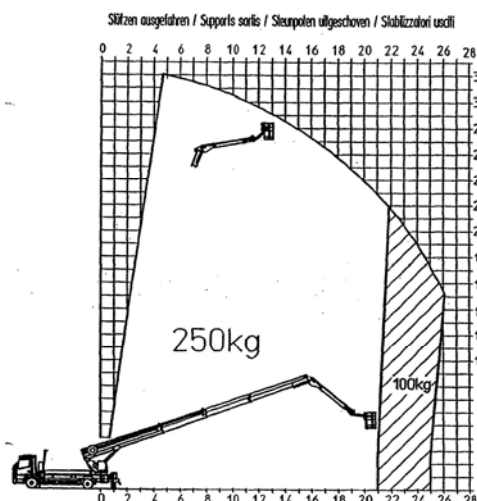

Kranservice

Alu-Autokran - Böcker AK 32/1500 SPS mit Arbeitskorb

LKW mit 7,49 t zul. Gesamtgewicht
daher auch bei engen Platzverhältnissen einsetzbar!

Variable Stützbreite auf beiden Seiten

Funkfernbedienung mit Display

Nutzlast max. 1500 kg

Hakenhöhe max. 31,40 m

Arbeitshöhe der Hubarbeitsbühne max. 32 m

Umfangreiches Zubehör:

Palettengabel, Ziegelzange, Kippmulde, Hebebänder und Dachziegelverteiler

Weitere Informationen auf Anfrage!