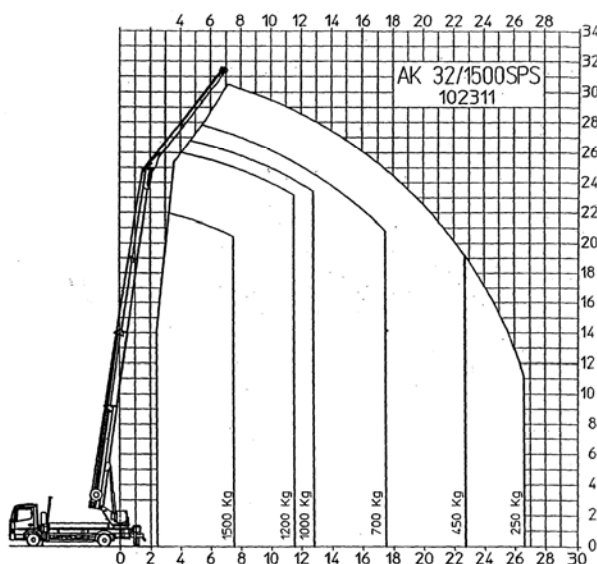

Kranservice

Alu-Autokran - Böcker AK 32/1500 SPS mit Arbeitskorb

LKW mit 7,49 t zul. Gesamtgewicht
daher auch bei engen Platzverhältnissen einsetzbar!

Variable Stützbreite auf beiden Seiten

Funkfernbedienung mit Display

Nutzlast max. 1500 kg

Hakenhöhe max. 31,40 m

Arbeitshöhe der Hubarbeitsbühne max. 32 m

Umfangreiches Zubehör:

Palettengabel, Ziegelzange, Kippmulde, Hebebänder und Dachziegelverteiler

Weitere Informationen auf Anfrage!