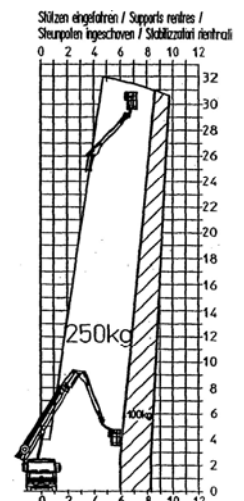

Kranservice

Alu-Autokran - Böcker AK 32/1500 SPS mit Arbeitskorb

LKW mit 7,49 t zul. Gesamtgewicht
daher auch bei engen Platzverhältnissen einsetzbar!

Variable Stützbreite auf beiden Seiten

Funkfernbedienung mit Display

Nutzlast max. 1500 kg

Hakenhöhe max. 31,40 m

Arbeitshöhe der Hubarbeitsbühne max. 32 m

Umfangreiches Zubehör:

Palettengabel, Ziegelzange, Kippmulde, Hebebänder und Dachziegelverteiler

Weitere Informationen auf Anfrage!